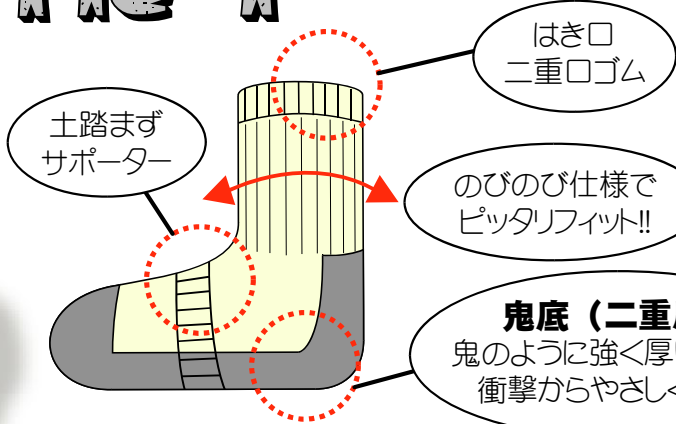

おにぞこくつした

鬼底靴下

はき口
二重ロゴム

土踏まず
サポーター

のびのび仕様で
ピッタリフィット!!

鬼底 (二重底)
鬼のように強く厚い足底で
衝撃からやさしく保護!!

**補強糸使用で
鬼のように強い!**

安全靴に最適!!
ワークからスポーツまで
幅広くご使用いただけます。

NEW

NEW

綿糸使用で吸汗性もバツグン!!

品質：綿・ナイロン・ポリウレタン

商品コード	品番：品名	C/入り数	サイズ	JANコード
20039100	No.341-4P 鬼底靴下キナリ 先丸	60	24.5~27.0cm	4964190 234149
20039110	No.342-4P 鬼底靴下キナリ 指付			4964190 234248
20039150	No.351-4P 鬼底靴下サラシ 先丸			4964190 235146
20039160	No.352-4P 鬼底靴下サラシ 指付			4964190 235245
20039180	No.361-4P 鬼底靴下ブラック 先丸			4964190 236143
20039190	No.362-4P 鬼底靴下ブラック 指付			4964190 236242